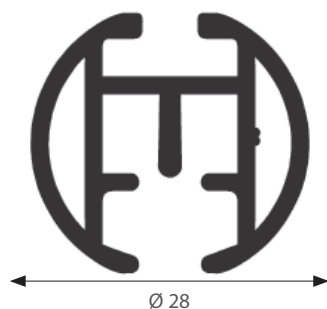

TEKNISK INFORMATION

Profil

mått i mm