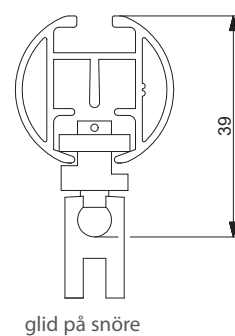

- Material: stål
- Färg: matt stål och matt svart
- Motor: 24 V DC motor;
 - 40 W motor (inbyggd transformator)
 - 65 W motor (extern transformator)
- Betjäning: PowerView® styrning med fjärrkontroll eller App (se separat PowerView® kapitel för styrningsalternativ), touch motion är integrerat
- Utförande: måttbeställd
- Maxlängd: 600 cm
- Montering: tak och vägg
- Textilvikt: beroende på motors storlek

TEKNISK INFORMATION

Profil

mått i mm

Montering

TAK

OBS! Vid montering i tak kommer fästena redan att ha monterats i skenan.

VÄGG

hållare 12 cm