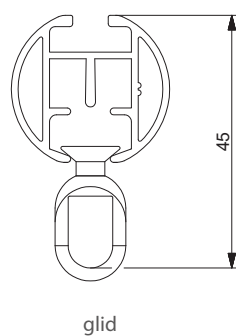

- Material: stål
- Färg: matt stål och matt svart
- Motor: 24 V DC motor;
 - 40 W motor (inbyggd transformator)
 - 65 W motor (extern transformator)
- Betjäning: PowerView® styrning med fjärrkontroll eller App (se separat PowerView® kapitel för styrningsalternativ), touch motion är integrerat
- Utförande: måttbeställd
- Maxlängd: 600 cm
- Montering: tak och vägg
- Textilvikt: beroende på motors storlek

TEKNISK INFORMATION

Profil

mått i mm

Montering

TAK

OBS! Vid montering i tak kommer fästena redan att ha monterats i skenan.

VÄGG

hållare 12 cm