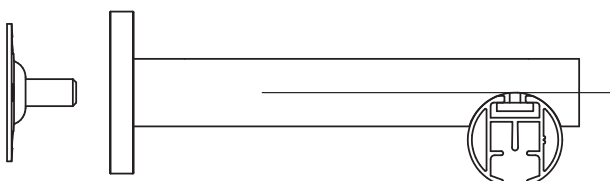

TEKNISK INFORMATION

Profil

mått i mm

Montering

TAK

OBS! Vid montering i tak kommer fästena redan att ha monterats i skenan.

VÄGG

hållare 12 cm